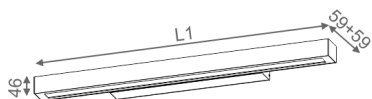

W ofercie magazynowej znajdują się tylko wybrane pozycje.

DOSTĘPNE WYKOŃCZENIA:

MAT POŁYSK

DOSTĘPNE DŁUGOŚCI:

60 cm
90 cm
120 cm
150 cm

DOSTĘPNE WYKOŃCZENIA OPRAWY:

MAT

alu mat	-01	czarny mat	-02
biały mat	-03	antracyt struktura	-18
złoty struktura	-19	szary	-16
miedź	-17		

POŁYSK

czarny połysk	-22	biały połysk	-23
---------------	-----	--------------	-----

Tolerancja wymiarowa $\pm 1\text{mm}$

Gwarancja: 2 lata

Podane wymiary oraz informacje techniczne mają jedynie charakter informacyjny. Rzeczywiste dane mogą się nieznacznie różnić ze względu na proces produkcyjny. Aquaform zastrzega sobie prawo do zmiany przedstawianych materiałów i parametrów technicznych produktów bez wcześniejszego powiadomienia. Na zdjęciach pokazane jest poglądowe przedstawienie produktów oraz kolorów. Wykończenie, kolor oraz wygląd optyki zależne są od dokonanego wyboru oprawy i mogą być inne niż przedstawione na zdjęciu.