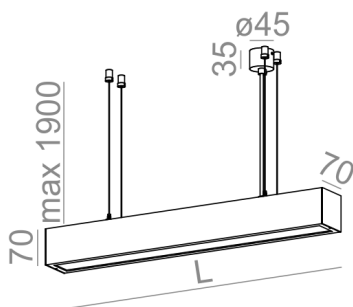

SET ALULINE LED zwieszany

SET ALULINE LED suspended

Kategoria: oprawy zwieszane

Moc: zależna od wersji

Źródło światła: LED, zintegrowane

Dostępna temperatura barwowa: 2700K/3000K/4000K

Ściemnianie w opcji: DALI, switchDIM, AQsmart

Zawiera zintegrowane źródło światła.

Zawiera zasilacz LED.

DOSTĘPNE WYKOŃCZENIA:

MAT POŁYSK

Tolerancja wymiarowa $\pm 1\text{mm}$

Gwarancja: 5 lat

Podane wymiary oraz informacje techniczne mają jedynie charakter informacyjny. Rzeczywiste dane mogą się nieznacznie różnić ze względu na proces produkcyjny. Aquaform zastrzega sobie prawo do zmiany przedstawianych materiałów i parametrów technicznych produktów bez wcześniejszego powiadomienia. Na zdjęciach pokazane jest poglądowe przedstawienie produktów oraz kolorów. Wykończenie, kolor oraz wygląd optyki zależne są od dokonanego wyboru oprawy i mogą być inne niż przedstawione na zdjęciu.

DOSTĘPNE DŁUGOŚCI:

58 cm
87 cm
115 cm
143 cm
171 cm
199 cm

DOSTĘPNE WYKOŃCZENIA OPRAWY:

MAT

alu mat	-01	czarny mat	-02
biały mat	-03	antracyt struktura	-18
złoty struktura	-19	szary	-16
miedź	-17		

POŁYSK

czarny połysk	-22	biały połysk	-23
---------------	-----	--------------	-----