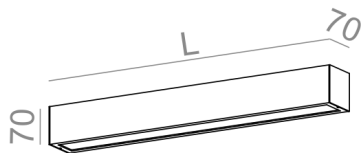

Zawiera zintegrowane źródło światła.

Zawiera zasilacz LED.

DOSTĘPNE WYKOŃCZENIA:

MAT POŁYSK

DOSTĘPNE WERSJE:

L927	low power - niska moc	2700K	CRI>90
M927	medium power - średnia moc	2700K	CRI>90
L930	low power - niska moc	3000K	CRI>90
M930	medium power - średnia moc	3000K	CRI>90
L940	low power - niska moc	4000K	CRI>90
M940	medium power - średnia moc	4000K	CRI>90

DOSTĘPNE DŁUGOŚCI:

58 cm
87 cm
115 cm
143 cm
171 cm
199 cm

Tolerancja wymiarowa $\pm 1\text{mm}$

Gwarancja: 5 lat

Podane wymiary oraz informacje techniczne mają jedynie charakter informacyjny. Rzeczywiste dane mogą się nieznacznie różnić ze względu na proces produkcyjny. Aquaform zastrzega sobie prawo do zmiany przedstawianych materiałów i parametrów technicznych produktów bez wcześniejszego powiadomienia. Na zdjęciach pokazane jest poglądowe przedstawienie produktów oraz kolorów. Wykończenie, kolor oraz wygląd optyki zależne są od dokonanego wyboru oprawy i mogą być inne niż przedstawione na zdjęciu.