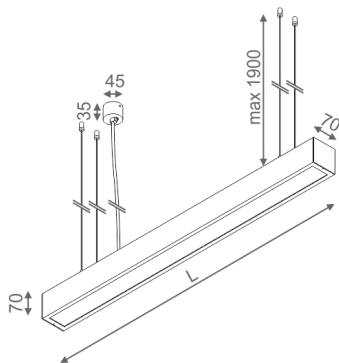

Wbudowany statecznik elektroniczny.

DOSTĘPNE WYKOŃCZENIA:

MAT POŁYSK

DOSTĘPNE DŁUGOŚCI:

60 cm

90 cm

120 cm

150 cm

Tolerancja wymiarowa ± 1 mm

Gwarancja: 2 lata

Podane wymiary oraz informacje techniczne mają jedynie charakter informacyjny. Rzeczywiste dane mogą się nieznacznie różnić ze względu na proces produkcyjny. Aquaform zastrzega sobie prawo do zmiany przedstawianych materiałów i parametrów technicznych produktów bez wcześniejszego powiadomienia. Na zdjęciach pokazane jest poglądowe przedstawienie produktów oraz kolorów. Wykończenie, kolor oraz wygląd optyki zależne są od dokonanego wyboru oprawy i mogą być inne niż przedstawione na zdjęciu.