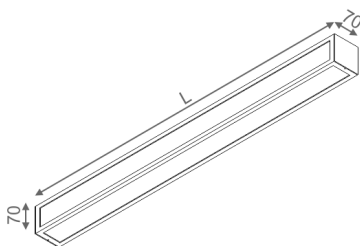

SET ALULINE 3S FLUO kinkiet

SET ALULINE 3S FLUO wall

Kategoria: kinkiety
Moc: zależna od wersji
Źródło światła: TL5
Oprawa: G5

Ściemnianie w opcji: DALI, switchDIM
Nie zawiera źródła światła.
Wbudowany statecznik elektroniczny.

DOSTĘPNE WYKOŃCZENIA:

MAT POŁYSK

DOSTĘPNE DŁUGOŚCI:

60 cm
90 cm
120 cm
150 cm

DOSTĘPNE WYKOŃCZENIA OPRAWY:

MAT

alu mat	-01	czarny mat	-02
biały mat	-03	antracyt struktura	-18
złoty struktura	-19	szary	-16
miedź	-17		

POŁYSK

czarny połysk	-22	biały połysk	-23
---------------	-----	--------------	-----

Tolerancja wymiarowa $\pm 1\text{mm}$

Gwarancja: 2 lata

Podane wymiary oraz informacje techniczne mają jedynie charakter informacyjny. Rzeczywiste dane mogą się nieznacznie różnić ze względu na proces produkcyjny. Aquaform zastrzega sobie prawo do zmiany przedstawianych materiałów i parametrów technicznych produktów bez wcześniejszego powiadomienia. Na zdjęciach pokazane jest poglądowe przedstawienie produktów oraz kolorów. Wykończenie, kolor oraz wygląd optyki zależne są od dokonanego wyboru oprawy i mogą być inne niż przedstawione na zdjęciu.