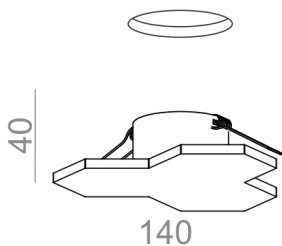

POŁYSK

czarny połysk	-22	biały połysk	-23

Tolerancja wymiarowa $\pm 1\text{mm}$

Gwarancja: 2 lata

Podane wymiary oraz informacje techniczne mają jedynie charakter informacyjny. Rzeczywiste dane mogą się nieznacznie różnić ze względu na proces produkcyjny. Aquaform zastrzega sobie prawo do zmiany przedstawianych materiałów i parametrów technicznych produktów bez wcześniejszego powiadomienia. Na zdjęciach pokazane jest poglądowe przedstawienie produktów oraz kolorów. Wykończenie, kolor oraz wygląd optyki zależne są od dokonanego wyboru oprawy i mogą być inne niż przedstawione na zdjęciu.