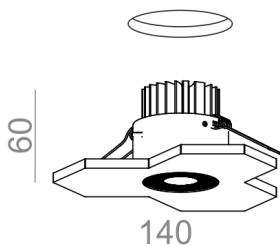

Tolerancja wymiarowa $\pm 1\text{mm}$

Gwarancja: 5 lat

Podane wymiary oraz informacje techniczne mają jedynie charakter informacyjny. Rzeczywiste dane mogą się nieznacznie różnić ze względu na proces produkcyjny. Aquaform zastrzega sobie prawo do zmiany przedstawianych materiałów i parametrów technicznych produktów bez wcześniejszego powiadomienia. Na zdjęciach pokazane jest poglądowe przedstawienie produktów oraz kolorów. Wykończenie, kolor oraz wygląd optyki zależne są od dokonanego wyboru oprawy i mogą być inne niż przedstawione na zdjęciu.