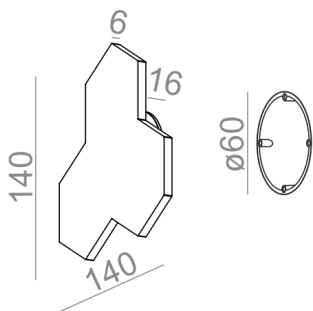

SATELLITE LED 230V kinkiet

SATELLITE LED 230V wall

Kategoria: kinkiety

Moc: 8W

Źródło światła: LED, zintegrowane

Dostępna temperatura barwowa: 2700K/3000K/4000K

Ściemnianie w standardzie: Phase-Control

Zawiera zintegrowane źródło światła.

Nie wymaga zasilacza LED.

DOSTĘPNE WYKOŃCZENIA:

MAT POŁYSK

Tolerancja wymiarowa ± 1 mm

DOSTĘPNE WERSJE:

L927	low power - niska moc	2700K	CRI>90
M927	medium power - średnia moc	2700K	CRI>90
L930	low power - niska moc	3000K	CRI>90
M930	medium power - średnia moc	3000K	CRI>90
L940	low power - niska moc	4000K	CRI>90
M940	medium power - średnia moc	4000K	CRI>90