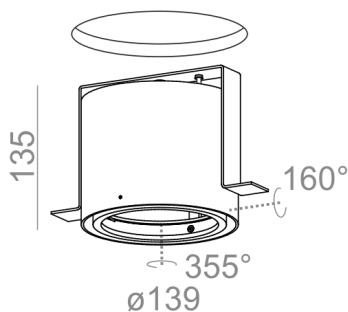

##### POŁYSK

czarny połysk	-22	biały połysk	-23
---------------	-----	--------------	-----

Tolerancja wymiarowa  $\pm 1\text{mm}$

Gwarancja: 2 lata

Podane wymiary oraz informacje techniczne mają jedynie charakter informacyjny. Rzeczywiste dane mogą się nieznacznie różnić ze względu na proces produkcyjny. Aquaform zastrzega sobie prawo do zmiany przedstawianych materiałów i parametrów technicznych produktów bez wcześniejszego powiadomienia. Na zdjęciach pokazane jest poglądowe przedstawienie produktów oraz kolorów. Wykończenie, kolor oraz wygląd optyki zależne są od dokonanego wyboru oprawy i mogą być inne niż przedstawione na zdjęciu.