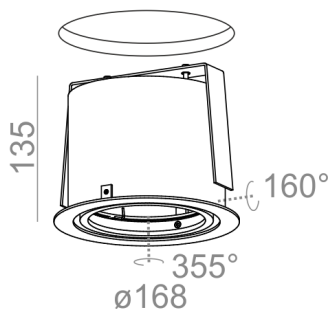

POŁYSK

czarny połysk	-22	biały połysk	-23