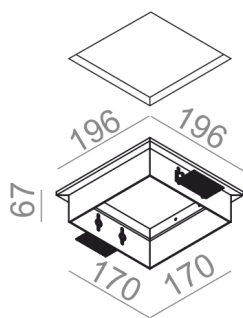

RAMKA MONTAŻOWA DO SQUARES 111

MOUNTING FRAME FOR SQUARES 111

Kategoria: oprawy wpuszczane

DOSTĘPNE WYKOŃCZENIA:

MAT NATURAL

DOSTĘPNE WYKOŃCZENIA OPRAWY:

MAT

alu mat	-01	czarny mat	-02
biały mat	-03	antracyt struktura	-18
złoty struktura	-19	szary	-16
miedź	-17		

NATURAL

naturalne aluminium	-11
---------------------	-----

Tolerancja wymiarowa $\pm 1\text{mm}$

Gwarancja: 2 lata

Podane wymiary oraz informacje techniczne mają jedynie charakter informacyjny. Rzeczywiste dane mogą się nieznacznie różnić ze względu na proces produkcyjny. Aquaform zastrzega sobie prawo do zmiany przedstawianych materiałów i parametrów technicznych produktów bez wcześniejszego powiadomienia. Na zdjęciach pokazane jest poglądowe przedstawienie produktów oraz kolorów. Wykończenie, kolor oraz wygląd optyki zależne są od dokonanego wyboru oprawy i mogą być inne niż przedstawione na zdjęciu.