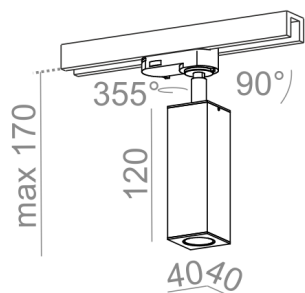

Tolerancja wymiarowa $\pm 1\text{mm}$

Gwarancja: 5 lat

Podane wymiary oraz informacje techniczne mają jedynie charakter informacyjny. Rzeczywiste dane mogą się nieznacznie różnić ze względu na proces produkcyjny. Aquaform zastrzega sobie prawo do zmiany przedstawianych materiałów i parametrów technicznych produktów bez wcześniejszego powiadomienia. Na zdjęciach pokazane jest poglądowe przedstawienie produktów oraz kolorów. Wykończenie, kolor oraz wygląd optyki zależne są od dokonanego wyboru oprawy i mogą być inne niż przedstawione na zdjęciu.