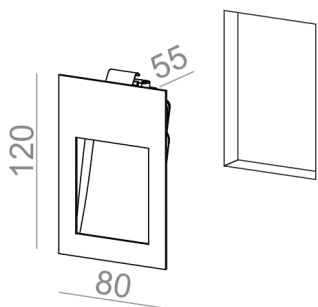

Ostatnia aktualizacja 2018-12-18 12:06. Szczegóły dotyczące oprawy dostępne pod adresem <https://www.aqform.com/pl/PC1012>

POCKET mini LED kinkiet

POCKET mini LED wall

Kategoria: kinkiety

Moc: 3,5W

Źródło światła: LED, zintegrowane

Dostępna temperatura barwowa: 3000K/4000K

Ściemnianie w opcji: Phase-Control

Zawiera zintegrowane źródło światła.

Zawiera zasilacz LED.

DOSTĘPNE WYKOŃCZENIA:

MAT

DOSTĘPNE WERSJE:

M930	medium power - średnia moc	3000K	CRI>90
M940	medium power - średnia moc	4000K	CRI>90

DOSTĘPNE WYKOŃCZENIA OPRAWY:

MAT

alu mat	-01	czarny mat	-02
biały mat	-03	antracyt struktura	-18
złoty struktura	-19	szary	-16
miedz	-17		

Tolerancja wymiarowa $\pm 1\text{mm}$

Gwarancja: 5 lat

Podane wymiary oraz informacje techniczne mają jedynie charakter informacyjny. Rzeczywiste dane mogą się nieznacznie różnić ze względu na proces produkcyjny. Aquaform zastrzega sobie prawo do zmiany przedstawianych materiałów i parametrów technicznych produktów bez wcześniejszego powiadomienia. Na zdjęciach pokazane jest poglądowe przedstawienie produktów oraz kolorów. Wykończenie, kolor oraz wygląd optyki zależne są od dokonanego wyboru oprawy i mogą być inne niż przedstawione na zdjęciu.