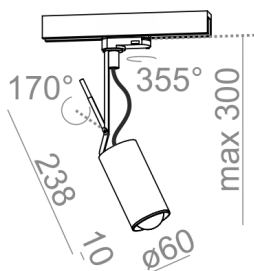

Tolerancja wymiarowa ± 1 mm

Gwarancja: 5 lat

Podane wymiary oraz informacje techniczne mają jedynie charakter informacyjny. Rzeczywiste dane mogą się nieznacznie różnić ze względu na proces produkcyjny. Aquaform zastrzega sobie prawo do zmiany przedstawianych materiałów i parametrów technicznych produktów bez wcześniejszego powiadomienia. Na zdjęciach pokazane jest poglądowe przedstawienie produktów oraz kolorów. Wykończenie, kolor oraz wygląd optyki zależne są od dokonanego wyboru oprawy i mogą być inne niż przedstawione na zdjęciu.