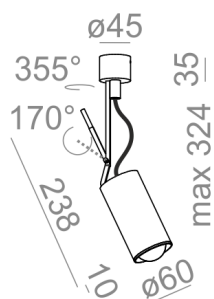

DOSTĘPNE WERSJE:

M927	medium power - średnia moc	2700K	CRI>90
M930	medium power - średnia moc	3000K	CRI>90
M940	medium power - średnia moc	4000K	CRI>90

DOSTĘPNE WYKOŃCZENIA OPRAWY:

MAT

alu mat	-01	czarny mat	-02
biały mat	-03	antracyt struktura	-18
złoty struktura	-19	szary	-16
miedź	-17		

MIESZANY

mieszany	-06