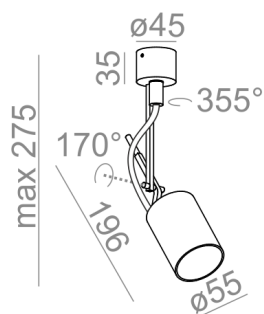

POŁYSK

czarny połysk	-22	biały połysk	-23