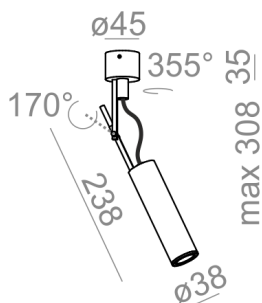

PETPOT mini LED reflektor

PETPOT mini LED spot

Kategoria: reflektory

Moc: 3W

Źródło światła: LED, zintegrowane

Dostępna temperatura barwowa: 2700K/3000K/4000K

Zawiera zintegrowane źródło światła.

Zawiera zasilacz LED.

Wygląd oprawy z niestandardowymi kątami rozsyłu światła może różnić się od prezentowanego na zdjęciu.

Zdjęcie przedstawia oprawę z soczewką.

DOSTĘPNE WYKOŃCZENIA:

MAT MIESZANY POŁYSK

DOSTĘPNE WERSJE:

M927	medium power - średnia moc	2700K	CRI>90
M930	medium power - średnia moc	3000K	CRI>90
M940	medium power - średnia moc	4000K	CRI>90

Tolerancja wymiarowa $\pm 1\text{mm}$

Gwarancja: 5 lat

Podane wymiary oraz informacje techniczne mają jedynie charakter informacyjny. Rzeczywiste dane mogą się nieznacznie różnić ze względu na proces produkcyjny. Aquaform zastrzega sobie prawo do zmiany przedstawianych materiałów i parametrów technicznych produktów bez wcześniejszego powiadomienia. Na zdjęciach pokazane jest poglądowe przedstawienie produktów oraz kolorów. Wykończenie, kolor oraz wygląd optyki zależne są od dokonanego wyboru oprawy i mogą być inne niż przedstawione na zdjęciu.