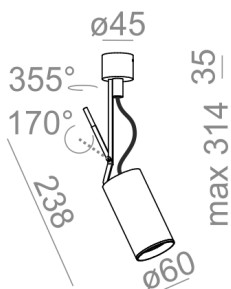

PETPOT LED 230V reflektor

PETPOT LED 230V spot

Kategoria: reflektory

Moc: 8W

Źródło światła: LED, zintegrowane

Dostępna temperatura barwowa: 2700K/3000K/4000K

Ściemnianie w standardzie: Phase-Control

Zawiera zintegrowane źródło światła.

DOSTĘPNE WERSJE:

M927	medium power - średnia moc	2700K	CRI>90
M930	medium power - średnia moc	3000K	CRI>90
M940	medium power - średnia moc	4000K	CRI>90

DOSTĘPNE WYKOŃCZENIA OPRAWY:

MAT

alu mat	-01	czarny mat	-02
biały mat	-03	antracyt struktura	-18
złoty struktura	-19	szary	-16
miedź	-17		

MIESZANY

mieszany	-06		
----------	-----	--	--

POŁYSK

czarny połysk	-22	biały połysk	-23
---------------	-----	--------------	-----

Tolerancja wymiarowa ± 1mm

Gwarancja: 5 lat

Podane wymiary oraz informacje techniczne mają jedynie charakter informacyjny. Rzeczywiste dane mogą się nieznacznie różnić ze względu na proces produkcyjny. Aquaform zastrzega sobie prawo do zmiany przedstawianych materiałów i parametrów technicznych produktów bez wcześniejszego powiadomienia. Na zdjęciach pokazane jest poglądowe przedstawienie produktów oraz kolorów. Wykończenie, kolor oraz wygląd optyki zależne są od dokonanego wyboru oprawy i mogą być inne niż przedstawione na zdjęciu.