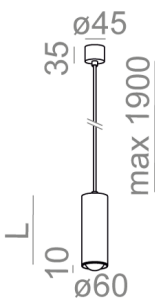

DOBĘPNE DŁUGOŚCI:

12 cm
17 cm
25 cm

DOBĘPNE WYKOŃCZENIA OPRAWY:

MAT

alu mat	-01	czarny mat	-02
biały mat	-03	antracyt struktura	-18
złoty struktura	-19	szary	-16
miedz	-17		

MIESZANY

mieszany	-06		
----------	-----	--	--

POŁYSK

czarny połysk	-22	biały połysk	-23
---------------	-----	--------------	-----

Tolerancja wymiarowa $\pm 1\text{mm}$

Gwarancja: 5 lat

Podane wymiary oraz informacje techniczne mają jedynie charakter informacyjny. Rzeczywiste dane mogą się nieznacznie różnić ze względu na proces produkcyjny. Aquaform zastrzega sobie prawo do zmiany przedstawianych materiałów i parametrów technicznych produktów bez wcześniejszego powiadomienia. Na zdjęciach pokazane jest poglądowe przedstawienie produktów oraz kolorów. Wykończenie, kolor oraz wygląd optyki zależne są od dokonanego wyboru oprawy i mogą być inne niż przedstawione na zdjęciu.