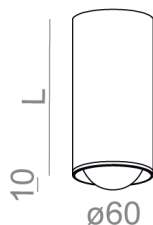

Zawiera zintegrowane źródło światła.

Nie wymaga zasilacza LED.

DOSTĘPNE WYKOŃCZENIA:

MAT MIESZANY POŁYSK

DOSTĘPNE WERSJE:

M927	medium power - średnia moc	2700K	CRI>90
M930	medium power - średnia moc	3000K	CRI>90
M940	medium power - średnia moc	4000K	CRI>90

DOSTĘPNE DŁUGOŚCI:

12 cm
17 cm
25 cm
50 cm

Tolerancja wymiarowa ± 1mm

DOSTĘPNE WYKOŃCZENIA OPRAWY:

MAT

alu mat	-01	czarny mat	-02
biały mat	-03	antracyt struktura	-18
złoty struktura	-19	szary	-16
miedź	-17		