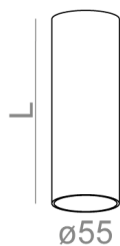

##### MAT

alu mat	-01	czarny mat	-02
biały mat	-03	antracyt struktura	-18
złoty struktura	-19	szary	-16
miedź	-17		

##### MULTICOLOUR

czarny-złoty -42      biały-złoty -43

##### POŁYSK

czarny połysk -22      biały połysk -23

Tolerancja wymiarowa ± 1mm

Gwarancja: 2 lata

Podane wymiary oraz informacje techniczne mają jedynie charakter informacyjny. Rzeczywiste dane mogą się nieznacznie różnić ze względu na proces produkcyjny. Aquaform zastrzega sobie prawo do zmiany przedstawianych materiałów i parametrów technicznych produktów bez wcześniejszego powiadomienia. Na zdjęciach pokazane jest poglądowe przedstawienie produktów oraz kolorów. Wykończenie, kolor oraz wygląd optyki zależne są od dokonanego wyboru oprawy i mogą być inne niż przedstawione na zdjęciu.