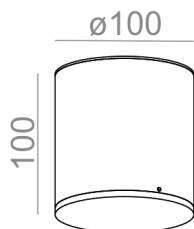

POŁYSK

czarny połysk	-22	biały połysk	-23