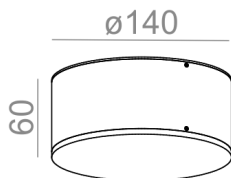

Zawiera zintegrowane źródło światła.

Nie wymaga zasilacza LED.

DOSTĘPNE WYKOŃCZENIA:

MAT POŁYSK

DOSTĘPNE WERSJE:

L927	low power - niska moc	2700K	CRI>90
M927	medium power - średnia moc	2700K	CRI>90
L930	low power - niska moc	3000K	CRI>90
M930	medium power - średnia moc	3000K	CRI>90
L940	low power - niska moc	4000K	CRI>90
M940	medium power - średnia moc	4000K	CRI>90

Tolerancja wymiarowa ± 1mm

Gwarancja: 5 lat

Podane wymiary oraz informacje techniczne mają jedynie charakter informacyjny. Rzeczywiste dane mogą się nieznacznie różnić ze względu na proces produkcyjny. Aquaform zastrzega sobie prawo do zmiany przedstawianych materiałów i parametrów technicznych produktów bez wcześniejszego powiadomienia. Na zdjęciach pokazane jest poglądowe przedstawienie produktów oraz kolorów. Wykończenie, kolor oraz wygląd optyki zależne są od dokonanego wyboru oprawy i mogą być inne niż przedstawione na zdjęciu.