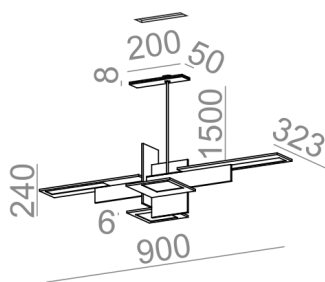

DOSTĘPNE WYKOŃCZENIA OPRAWY:

MAT

alu mat	-01	czarny mat	-02
biały mat	-03	antracyt struktura	-18
złoty struktura	-19