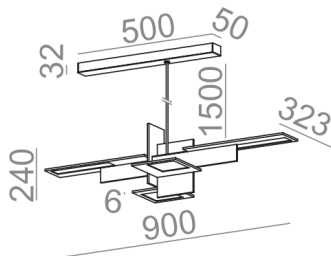

DOSTĘPNE WYKOŃCZENIA OPRAWY:

MAT

alu mat	-01	czarny mat	-02
biały mat	-03	antracyt struktura	-18
złoty struktura	-19