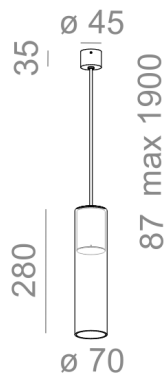

MODERN GLASS Tube LED 230V zwieszany

MODERN GLASS Tube LED 230V suspended

Kategoria: oprawy zwieszane

Moc: 6W

Źródło światła: LED, zintegrowane

Dostępna temperatura barwowa: 2700K/3000K/4000K

Zawiera zintegrowane źródło światła.

Nie wymaga zasilacza LED.

Na zapytanie dostępna wersja 8W.

TR - klosz transparentny, romb. SR - klosz dymiony, romb. Dostępne podsufitki fi45 oraz fi70.

DOSTĘPNE WYKOŃCZENIA:

MAT

DOSTĘPNE WERSJE:

M927	medium power - średnia moc	2700K	CRI>90
M930	medium power - średnia moc	3000K	CRI>90
M940	medium power - średnia moc	4000K	CRI>90

DOSTĘPNE WYKOŃCZENIA OPRAWY:

MAT

alu mat	-01	czarny mat	-02
biały mat	-03	antracyt struktura	-18
złoty struktura	-19	szary	-16
miedź	-17		

Tolerancja wymiarowa $\pm 1\text{mm}$

Gwarancja: 5 lat

Podane wymiary oraz informacje techniczne mają jedynie charakter informacyjny. Rzeczywiste dane mogą się nieznacznie różnić ze względu na proces produkcyjny. Aquaform zastrzega sobie prawo do zmiany przedstawianych materiałów i parametrów technicznych produktów bez wcześniejszego powiadomienia. Na zdjęciach pokazane jest poglądowe przedstawienie produktów oraz kolorów. Wykończenie, kolor oraz wygląd optyki zależne są od dokonanego wyboru oprawy i mogą być inne niż przedstawione na zdjęciu.