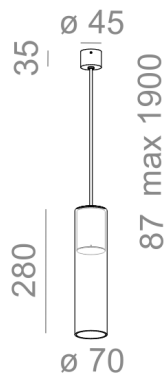

MODERN GLASS Tube LED 230V zwieszany

MODERN GLASS Tube LED 230V suspended

Kategoria: oprawy zwieszane

Moc: 6W

Źródło światła: LED, zintegrowane

Dostępna temperatura barwowa: 2700K/3000K/4000K

Zawiera zintegrowane źródło światła.

Nie wymaga zasilacza LED.

Na zapytanie dostępna wersja 8W.

TP - klosz transparentny, gładki. SP - klosz dymiony gładki. Dostępne podsufitki fi45 oraz fi70.

DOSTĘPNE WYKOŃCZENIA:

MAT

DOSTĘPNE WERSJE:

M927	medium power - średnia moc	2700K	CRI>90
M930	medium power - średnia moc	3000K	CRI>90
M940	medium power - średnia moc	4000K	CRI>90

DOSTĘPNE WYKOŃCZENIA OPRAWY:

MAT

alu mat	-01	czarny mat	-02
biały mat	-03	antracyt struktura	-18
złoty struktura	-19	szary	-16
miedź	-17		

Tolerancja wymiarowa $\pm 1\text{mm}$

Gwarancja: 5 lat

Podane wymiary oraz informacje techniczne mają jedynie charakter informacyjny. Rzeczywiste dane mogą się nieznacznie różnić ze względu na proces produkcyjny. Aquaform zastrzega sobie prawo do zmiany przedstawianych materiałów i parametrów technicznych produktów bez wcześniejszego powiadomienia. Na zdjęciach pokazane jest poglądowe przedstawienie produktów oraz kolorów. Wykończenie, kolor oraz wygląd optyki zależne są od dokonanego wyboru oprawy i mogą być inne niż przedstawione na zdjęciu.