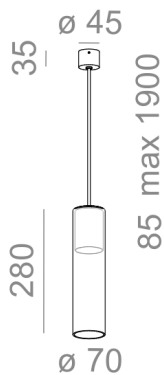

### MODERN GLASS Tube GU10 suspended

Kategoria: oprawy zwieszane

Źródło światła: PAR16, 230V

Oprawa: GU10

Nie zawiera źródeł światła.

TR - klosz transparentny, romb. SR - klosz dymiony, romb. Dostępne podsufitki fi45 oraz fi70.

#### DOSTĘPNE WYKOŃCZENIA:

MAT