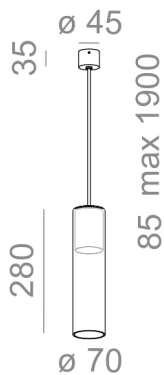

### MODERN GLASS Tube GU10 suspended

Kategoria: oprawy zwieszane

Źródło światła: PAR16, 230V

Oprawka: GU10

Nie zawiera źródeł światła.

TP - klosz transparentny, gładki. SP - klosz dymiony gładki. Dostępne podsufitki fi45 oraz fi70.

#### DOSTĘPNE WYKOŃCZENIA:

MAT