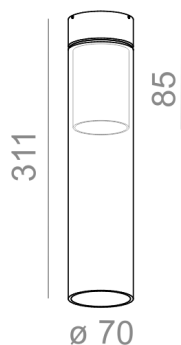

### MODERN GLASS Tube GU10 surface

Kategoria: oprawy natynkowe

Źródło światła: PAR16, 230V

Oprawka: GU10

Nie zawiera źródeł światła.

TR - klosz transparentny, romb. SR - klosz dymiony, romb. .

#### DOSTĘPNE WYKOŃCZENIA:

MAT

#### DOSTĘPNE WYKOŃCZENIA OPRAWY:

MAT

alu mat	-01	czarny mat	-02
biały mat	-03	antracyt struktura	-18
złoty struktura	-19	szary	-16
miedź	-17		

Tolerancja wymiarowa  $\pm 1\text{mm}$

Gwarancja: 2 lata

Podane wymiary oraz informacje techniczne mają jedynie charakter informacyjny. Rzeczywiste dane mogą się nieznacznie różnić ze względu na proces produkcyjny. Aquaform zastrzega sobie prawo do zmiany przedstawianych materiałów i parametrów technicznych produktów bez wcześniejszego powiadomienia. Na zdjęciach pokazane jest poglądowe przedstawienie produktów oraz kolorów. Wykończenie, kolor oraz wygląd optyki zależne są od dokonanego wyboru oprawy i mogą być inne niż przedstawione na zdjęciu.