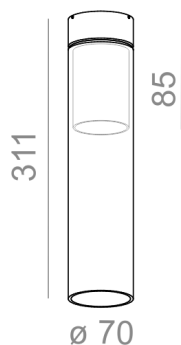

Ostatnia aktualizacja 2018-12-13 14:52. Szczegóły dotyczące oprawy dostępne pod adresem <https://www.aqform.com/pl/MG3034>

MODERN GLASS Tube GU10 natynkowy

MODERN GLASS Tube GU10 surface

Kategoria: oprawy natynkowe

Źródło światła: PAR16, 230V

Oprawa: GU10

Nie zawiera źródeł światła.

TP - klosz transparentny, gładki. SP - klosz dymiony gładki.

DOSTĘPNE WYKOŃCZENIA:

MAT

DOSTĘPNE WYKOŃCZENIA OPRAWY:

MAT

alu mat	-01	czarny mat	-02
biały mat	-03	antracyt struktura	-18
złoty struktura	-19	szary	-16
miedź	-17		

Tolerancja wymiarowa $\pm 1\text{mm}$

Gwarancja: 2 lata

Podane wymiary oraz informacje techniczne mają jedynie charakter informacyjny. Rzeczywiste dane mogą się nieznacznie różnić ze względu na proces produkcyjny. Aquaform zastrzega sobie prawo do zmiany przedstawianych materiałów i parametrów technicznych produktów bez wcześniejszego powiadomienia. Na zdjęciach pokazane jest poglądowe przedstawienie produktów oraz kolorów. Wykończenie, kolor oraz wygląd optyki zależne są od dokonanego wyboru oprawy i mogą być inne niż przedstawione na zdjęciu.