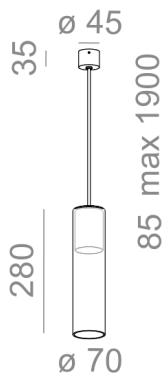

Tolerancja wymiarowa $\pm 1\text{mm}$