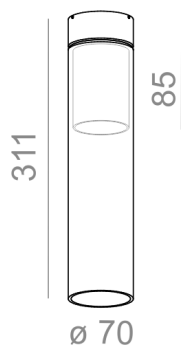

Ostatnia aktualizacja 2018-12-13 14:52. Szczegóły dotyczące oprawy dostępne pod adresem <https://www.aqform.com/pl/MG3424>

MODERN GLASS Tube E27 natynkowy

MODERN GLASS Tube E27 surface

Kategoria: oprawy natynkowe

Źródło światła: T30

Nie zawiera źródeła światła.

TR - klosz transparentny, romb. SR - klosz dymiony, romb. .

DOSTĘPNE WYKOŃCZENIA:

MAT

DOSTĘPNE WYKOŃCZENIA OPRAWY:

MAT

alu mat	-01	czarny mat	-02
biały mat	-03	antracyt struktura	-18
złoty struktura	-19	szary	-16
miedź	-17		

Tolerancja wymiarowa $\pm 1\text{mm}$

Gwarancja: 2 lata

Podane wymiary oraz informacje techniczne mają jedynie charakter informacyjny. Rzeczywiste dane mogą się nieznacznie różnić ze względu na proces produkcyjny. Aquaform zastrzega sobie prawo do zmiany przedstawianych materiałów i parametrów technicznych produktów bez wcześniejszego powiadomienia. Na zdjęciach pokazane jest poglądowe przedstawienie produktów oraz kolorów. Wykończenie, kolor oraz wygląd optyki zależne są od dokonanego wyboru oprawy i mogą być inne niż przedstawione na zdjęciu.