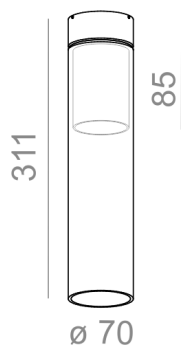

Ostatnia aktualizacja 2018-12-18 12:06. Szczegóły dotyczące oprawy dostępne pod adresem <https://www.aqform.com/pl/MG3024>

MODERN GLASS Tube E27 natynkowy

MODERN GLASS Tube E27 surface

Kategoria: oprawy natynkowe

Źródło światła: T30

Nie zawiera źródeł światła.

TP - klosz transparentny, gładki. SP - klosz dymiony gładki.

DOSTĘPNE WYKOŃCZENIA:

MAT

DOSTĘPNE WYKOŃCZENIA OPRAWY:

MAT

alu mat	-01	czarny mat	-02
biały mat	-03	antracyt struktura	-18
złoty struktura	-19	szary	-16
miedź	-17		

Tolerancja wymiarowa $\pm 1\text{mm}$

Gwarancja: 2 lata

Podane wymiary oraz informacje techniczne mają jedynie charakter informacyjny. Rzeczywiste dane mogą się nieznacznie różnić ze względu na proces produkcyjny. Aquaform zastrzega sobie prawo do zmiany przedstawianych materiałów i parametrów technicznych produktów bez wcześniejszego powiadomienia. Na zdjęciach pokazane jest poglądowe przedstawienie produktów oraz kolorów. Wykończenie, kolor oraz wygląd optyki zależne są od dokonanego wyboru oprawy i mogą być inne niż przedstawione na zdjęciu.