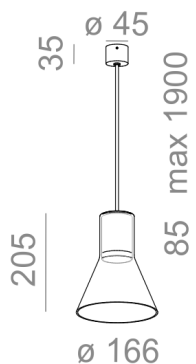

Źródło światła: PAR16, 230V

Oprawa: GU10

Nie zawiera źródeł światła.

TR - klosz transparentny, romb. SR - klosz dymiony, romb. Dostępne podsufitki fi45 oraz fi70.

DOSTĘPNE WYKOŃCZENIA:

MAT

DOSTĘPNE WYKOŃCZENIA OPRAWY:

Tolerancja wymiarowa $\pm 1\text{mm}$

Gwarancja: 2 lata

Podane wymiary oraz informacje techniczne mają jedynie charakter informacyjny. Rzeczywiste dane mogą się nieznacznie różnić ze względu na proces produkcyjny. Aquaform zastrzega sobie prawo do zmiany przedstawianych materiałów i parametrów technicznych produktów bez wcześniejszego powiadomienia. Na zdjęciach pokazane jest poglądowe przedstawienie produktów oraz kolorów. Wykończenie, kolor oraz wygląd optyki zależne są od dokonanego wyboru oprawy i mogą być inne niż przedstawione na zdjęciu.