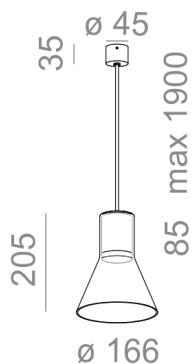

Źródło światła: PAR16, 230V

Oprawka: GU10

Nie zawiera źródeła światła.

TP - klosz transparentny, gładki. SP - klosz dymiony gładki. Dostępne podsufitki fi45 oraz fi70.

DOSTĘPNE WYKOŃCZENIA:

MAT

DOSTĘPNE WYKOŃCZENIA OPRAWY:

MAT

alu mat	-01	czarny mat	-02
biały mat	-03	antracyt struktura	-18
złoty struktura	-19	szary	-16
miedź	-17		

Tolerancja wymiarowa $\pm 1\text{mm}$

Gwarancja: 2 lata

Podane wymiary oraz informacje techniczne mają jedynie charakter informacyjny. Rzeczywiste dane mogą się nieznacznie różnić ze względu na proces produkcyjny. Aquaform zastrzega sobie prawo do zmiany przedstawianych materiałów i parametrów technicznych produktów bez wcześniejszego powiadomienia. Na zdjęciach pokazane jest poglądowe przedstawienie produktów oraz kolorów. Wykończenie, kolor oraz wygląd optyki zależne są od dokonanego wyboru oprawy i mogą być inne niż przedstawione na zdjęciu.