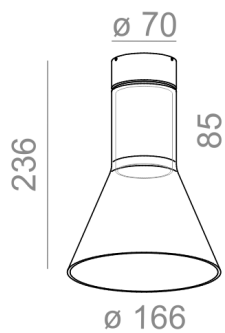

Źródło światła: PAR16, 230V

Oprawka: GU10

Nie zawiera źródeł światła.

TR - klosz transparentny, romb. SR - klosz dymiony, romb. .

DOSTĘPNE WYKOŃCZENIA:

MAT

DOSTĘPNE WYKOŃCZENIA OPRAWY:

MAT

alu mat	-01	czarny mat	-02
biały mat	-03	antracyt struktura	-18
złoty struktura	-19	szary	-16
miedź	-17		

Tolerancja wymiarowa $\pm 1\text{mm}$

Gwarancja: 2 lata

Podane wymiary oraz informacje techniczne mają jedynie charakter informacyjny. Rzeczywiste dane mogą się nieznacznie różnić ze względu na proces produkcyjny. Aquaform zastrzega sobie prawo do zmiany przedstawianych materiałów i parametrów technicznych produktów bez wcześniejszego powiadomienia. Na zdjęciach pokazane jest poglądowe przedstawienie produktów oraz kolorów. Wykończenie, kolor oraz wygląd optyki zależne są od dokonanego wyboru oprawy i mogą być inne niż przedstawione na zdjęciu.