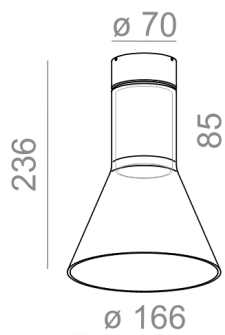

Źródło światła: PAR16, 230V

Oprawa: GU10

Nie zawiera źródeł światła.

TP - klosz transparentny, gładki. SP - klosz dymiony gładki.

DOSTĘPNE WYKOŃCZENIA:

MAT

DOSTĘPNE WYKOŃCZENIA OPRAWY:

MAT

alu mat	-01	czarny mat	-02
biały mat	-03	antracyt struktura	-18
złoty struktura	-19	szary	-16
miedź	-17		

Tolerancja wymiarowa $\pm 1\text{mm}$

Gwarancja: 2 lata

Podane wymiary oraz informacje techniczne mają jedynie charakter informacyjny. Rzeczywiste dane mogą się nieznacznie różnić ze względu na proces produkcyjny. Aquaform zastrzega sobie prawo do zmiany przedstawianych materiałów i parametrów technicznych produktów bez wcześniejszego powiadomienia. Na zdjęciach pokazane jest poglądowe przedstawienie produktów oraz kolorów. Wykończenie, kolor oraz wygląd optyki zależne są od dokonanego wyboru oprawy i mogą być inne niż przedstawione na zdjęciu.