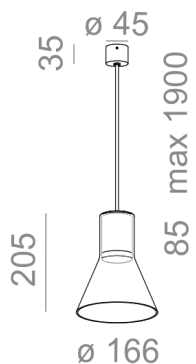

Źródło światła: Standard

Nie zawiera źródeła światła.

TR - klosz transparentny, romb. SR - klosz dymiony, romb. Dostępne podsufitki fi45 oraz fi70.

DOSTĘPNE WYKOŃCZENIA:

MAT

DOSTĘPNE WYKOŃCZENIA OPRAWY:

MAT

alu mat	-01	czarny mat	-02
biały mat	-03	antracyt struktura	-18
złoty struktura	-19	szary	-16
miedź	-17		

Tolerancja wymiarowa ± 1 mm

Gwarancja: 2 lata

Podane wymiary oraz informacje techniczne mają jedynie charakter informacyjny. Rzeczywiste dane mogą się nieznacznie różnić ze względu na proces produkcyjny. Aquaform zastrzega sobie prawo do zmiany przedstawianych materiałów i parametrów technicznych produktów bez wcześniejszego powiadomienia. Na zdjęciach pokazane jest poglądowe przedstawienie produktów oraz kolorów. Wykończenie, kolor oraz wygląd optyki zależne są od dokonanego wyboru oprawy i mogą być inne niż przedstawione na zdjęciu.