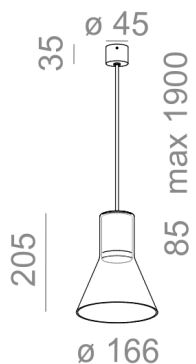

Źródło światła: Standard

Nie zawiera źródeła światła.

TP - klosz transparentny, gładki. SP - klosz dymiony gładki. Dostępne podsufitki fi45 oraz fi70.

DOSTĘPNE WYKOŃCZENIA:

MAT

DOSTĘPNE WYKOŃCZENIA OPRAWY:

MAT

alu mat	-01	czarny mat	-02
biały mat	-03	antracyt struktura	-18
złoty struktura	-19	szary	-16
miedź	-17		

Tolerancja wymiarowa $\pm 1\text{mm}$

Gwarancja: 2 lata

Podane wymiary oraz informacje techniczne mają jedynie charakter informacyjny. Rzeczywiste dane mogą się nieznacznie różnić ze względu na proces produkcyjny. Aquaform zastrzega sobie prawo do zmiany przedstawianych materiałów i parametrów technicznych produktów bez wcześniejszego powiadomienia. Na zdjęciach pokazane jest poglądowe przedstawienie produktów oraz kolorów. Wykończenie, kolor oraz wygląd optyki zależne są od dokonanego wyboru oprawy i mogą być inne niż przedstawione na zdjęciu.