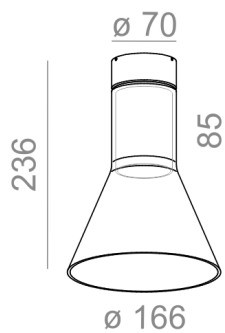

Źródło światła: Standard

Nie zawiera źródła światła.

TR - klosz transparentny, romb. SR - klosz dymiony, romb. .

DOSTĘPNE WYKOŃCZENIA:

MAT

DOSTĘPNE WYKOŃCZENIA OPRAWY:

MAT

alu mat	-01	czarny mat	-02
biały mat	-03	antracyt struktura	-18
złoty struktura	-19	szary	-16
miedź	-17		

Tolerancja wymiarowa ± 1 mm

Gwarancja: 2 lata

Podane wymiary oraz informacje techniczne mają jedynie charakter informacyjny. Rzeczywiste dane mogą się nieznacznie różnić ze względu na proces produkcyjny. Aquaform zastrzega sobie prawo do zmiany przedstawianych materiałów i parametrów technicznych produktów bez wcześniejszego powiadomienia. Na zdjęciach pokazane jest poglądowe przedstawienie produktów oraz kolorów. Wykończenie, kolor oraz wygląd optyki zależne są od dokonanego wyboru oprawy i mogą być inne niż przedstawione na zdjęciu.