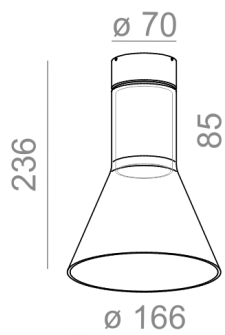

Tolerancja wymiarowa ± 1 mm

Gwarancja: 2 lata

Podane wymiary oraz informacje techniczne mają jedynie charakter informacyjny. Rzeczywiste dane mogą się nieznacznie różnić ze względu na proces produkcyjny. Aquaform zastrzega sobie prawo do zmiany przedstawianych materiałów i parametrów technicznych produktów bez wcześniejszego powiadomienia. Na zdjęciach pokazane jest poglądowe przedstawienie produktów oraz kolorów. Wykończenie, kolor oraz wygląd optyki zależne są od dokonanego wyboru oprawy i mogą być inne niż przedstawione na zdjęciu.