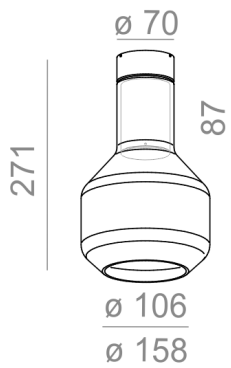

MODERN GLASS Barrel LED 230V natynkowy

MODERN GLASS Barrel LED 230V surface

Kategoria: oprawy natynkowe

Moc: 6W

Źródło światła: LED, zintegrowane

Dostępna temperatura barwowa: 2700K/3000K/4000K

Zawiera zintegrowane źródło światła.

Nie wymaga zasilacza LED.

Na zapytanie dostępna wersja 8W.

TP - klosz transparentny, gładki. SP - klosz dymiony gładki.

DOSTĘPNE WYKOŃCZENIA:

MAT

DOSTĘPNE WERSJE:

M927	medium power - średnia moc	2700K	CRI>90
M930	medium power - średnia moc	3000K	CRI>90
M940	medium power - średnia moc	4000K	CRI>90

DOSTĘPNE WYKOŃCZENIA OPRAWY:

MAT

alu mat	-01	czarny mat	-02
biały mat	-03	antracyt struktura	-18
złoty struktura	-19	szary	-16
miedź	-17		

Tolerancja wymiarowa ± 1mm

Gwarancja: 5 lat

Podane wymiary oraz informacje techniczne mają jedynie charakter informacyjny. Rzeczywiste dane mogą się nieznacznie różnić ze względu na proces produkcyjny. Aquaform zastrzega sobie prawo do zmiany przedstawianych materiałów i parametrów technicznych produktów bez wcześniejszego powiadomienia. Na zdjęciach pokazane jest poglądowe przedstawienie produktów oraz kolorów. Wykończenie, kolor oraz wygląd optyki zależne są od dokonanego wyboru oprawy i mogą być inne niż przedstawione na zdjęciu.