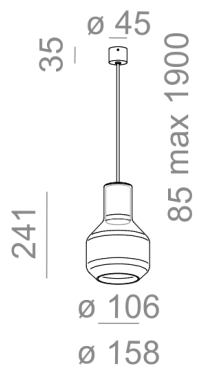

MODERN GLASS Barrel GU10 zwieszany

MODERN GLASS Barrel GU10 suspended

Kategoria: oprawy zwieszane

Źródło światła: PAR16, 230V

Oprawa: GU10

Nie zawiera źródeła światła.

TR - klosz transparentny, romb. SR - klosz dymiony, romb. Dostępne podsufitki fi45 oraz fi70.

DOSTĘPNE WYKOŃCZENIA:

MAT

DOSTĘPNE WYKOŃCZENIA OPRAWY:

MAT

alu mat	-01	czarny mat	-02
biały mat	-03	antracyt struktura	-18
złoty struktura	-19	szary	-16
miedź	-17		

Tolerancja wymiarowa ± 1 mm

Gwarancja: 2 lata