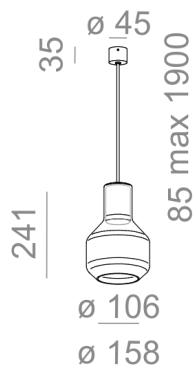

Źródło światła: PAR16, 230V

Oprawka: GU10

Nie zawiera źródeła światła.

TP - klosz transparentny, gładki. SP - klosz dymiony gładki. Dostępne podsufitki fi45 oraz fi70.

DOSTĘPNE WYKOŃCZENIA:

MAT

DOSTĘPNE WYKOŃCZENIA OPRAWY:

MAT

alu mat	-01	czarny mat	-02
biały mat	-03	antracyt struktura	-18
złoty struktura	-19	szary	-16
miedź	-17		

Tolerancja wymiarowa $\pm 1\text{mm}$

Gwarancja: 2 lata

Podane wymiary oraz informacje techniczne mają jedynie charakter informacyjny. Rzeczywiste dane mogą się nieznacznie różnić ze względu na proces produkcyjny. Aquaform zastrzega sobie prawo do zmiany przedstawianych materiałów i parametrów technicznych produktów bez wcześniejszego powiadomienia. Na zdjęciach pokazane jest poglądowe przedstawienie produktów oraz kolorów. Wykończenie, kolor oraz wygląd optyki zależne są od dokonanego wyboru oprawy i mogą być inne niż przedstawione na zdjęciu.