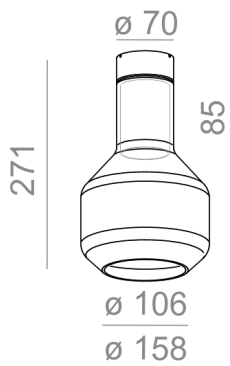

Źródło światła: PAR16, 230V

Oprawa: GU10

Nie zawiera źródeła światła.

TR - klosz transparentny, romb. SR - klosz dymiony, romb. .

DOSTĘPNE WYKOŃCZENIA:

MAT

DOSTĘPNE WYKOŃCZENIA OPRAWY:

MAT

Tolerancja wymiarowa $\pm 1\text{mm}$

Gwarancja: 2 lata

Podane wymiary oraz informacje techniczne mają jedynie charakter informacyjny. Rzeczywiste dane mogą się nieznacznie różnić ze względu na proces produkcyjny. Aquaform zastrzega sobie prawo do zmiany przedstawianych materiałów i parametrów technicznych produktów bez wcześniejszego powiadomienia. Na zdjęciach pokazane jest poglądowe przedstawienie produktów oraz kolorów. Wykończenie, kolor oraz wygląd optyki zależne są od dokonanego wyboru oprawy i mogą być inne niż przedstawione na zdjęciu.