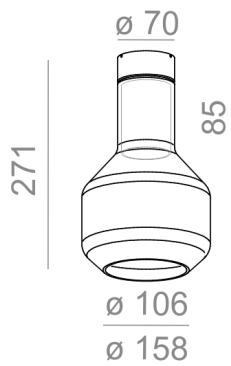

Źródło światła: PAR16, 230V

Oprawa: GU10

Nie zawiera źródeła światła.

TP - klosz transparentny, gładki. SP - klosz dymiony gładki.

DOSTĘPNE WYKOŃCZENIA:

MAT

DOSTĘPNE WYKOŃCZENIA OPRAWY:

MAT

alu mat	-01	czarny mat	-02
biały mat	-03	antracyt struktura	-18
złoty struktura	-19	szary	-16
miedź	-17		

Tolerancja wymiarowa $\pm 1\text{mm}$

Gwarancja: 2 lata

Podane wymiary oraz informacje techniczne mają jedynie charakter informacyjny. Rzeczywiste dane mogą się nieznacznie różnić ze względu na proces produkcyjny. Aquaform zastrzega sobie prawo do zmiany przedstawianych materiałów i parametrów technicznych produktów bez wcześniejszego powiadomienia. Na zdjęciach pokazane jest poglądowe przedstawienie produktów oraz kolorów. Wykończenie, kolor oraz wygląd optyki zależne są od dokonanego wyboru oprawy i mogą być inne niż przedstawione na zdjęciu.