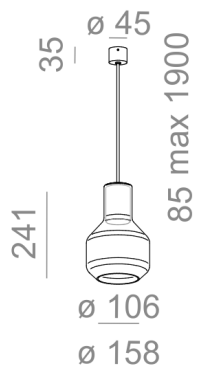

Źródło światła: Standard

Nie zawiera źródła światła.

TR - klosz transparentny, romb. SR - klosz dymiony, romb. Dostępne podsufitki fi45 oraz fi70.

DOSTĘPNE WYKOŃCZENIA:

MAT

DOSTĘPNE WYKOŃCZENIA OPRAWY:

MAT

alu mat	-01	czarny mat	-02
biały mat	-03	antracyt struktura	-18
złoty struktura	-19	szary	-16
miedź	-17		

Tolerancja wymiarowa $\pm 1\text{mm}$

Gwarancja: 2 lata

Podane wymiary oraz informacje techniczne mają jedynie charakter informacyjny. Rzeczywiste dane mogą się nieznacznie różnić ze względu na proces produkcyjny. Aquaform zastrzega sobie prawo do zmiany przedstawianych materiałów i parametrów technicznych produktów bez wcześniejszego powiadomienia. Na zdjęciach pokazane jest poglądowe przedstawienie produktów oraz kolorów. Wykończenie, kolor oraz wygląd optyki zależne są od dokonanego wyboru oprawy i mogą być inne niż przedstawione na zdjęciu.