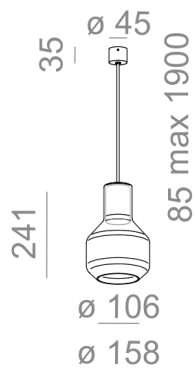

Ostatnia aktualizacja 2018-12-18 12:06. Szczegóły dotyczące oprawy dostępne pod adresem <https://www.aqform.com/pl/MG1025>

MODERN GLASS Barrel E27 zwieszany

MODERN GLASS Barrel E27 suspended

Kategoria: oprawy zwieszane

Źródło światła: Standard

Nie zawiera źródeła światła.

TP - klosz transparentny, gładki. SP - klosz dymiony gładki. Dostępne podsufitki fi45 oraz fi70.

DOSTĘPNE WYKOŃCZENIA:

MAT

DOSTĘPNE WYKOŃCZENIA OPRAWY:

MAT

alu mat	-01	czarny mat	-02
biały mat	-03	antracyt struktura	-18
złoty struktura	-19	szary	-16
miedź	-17		

Tolerancja wymiarowa $\pm 1\text{mm}$

Gwarancja: 2 lata

Podane wymiary oraz informacje techniczne mają jedynie charakter informacyjny. Rzeczywiste dane mogą się nieznacznie różnić ze względu na proces produkcyjny. Aquaform zastrzega sobie prawo do zmiany przedstawianych materiałów i parametrów technicznych produktów bez wcześniejszego powiadomienia. Na zdjęciach pokazane jest poglądowe przedstawienie produktów oraz kolorów. Wykończenie, kolor oraz wygląd optyki zależne są od dokonanego wyboru oprawy i mogą być inne niż przedstawione na zdjęciu.