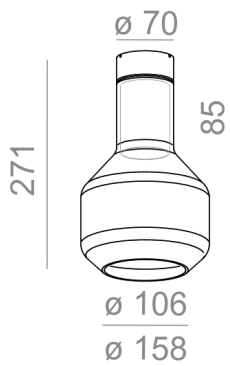

Źródło światła: Standard

Nie zawiera źródła światła.

TR - klosz transparentny, romb. SR - klosz dymiony, romb. .

DOSTĘPNE WYKOŃCZENIA:

MAT

DOSTĘPNE WYKOŃCZENIA OPRAWY:

MAT

alu mat	-01	czarny mat	-02
biały mat	-03	antracyt struktura	-18
złoty struktura	-19	szary	-16
miedź	-17		

Tolerancja wymiarowa $\pm 1\text{mm}$

Gwarancja: 2 lata

Podane wymiary oraz informacje techniczne mają jedynie charakter informacyjny. Rzeczywiste dane mogą się nieznacznie różnić ze względu na proces produkcyjny. Aquaform zastrzega sobie prawo do zmiany przedstawianych materiałów i parametrów technicznych produktów bez wcześniejszego powiadomienia. Na zdjęciach pokazane jest poglądowe przedstawienie produktów oraz kolorów. Wykończenie, kolor oraz wygląd optyki zależne są od dokonanego wyboru oprawy i mogą być inne niż przedstawione na zdjęciu.